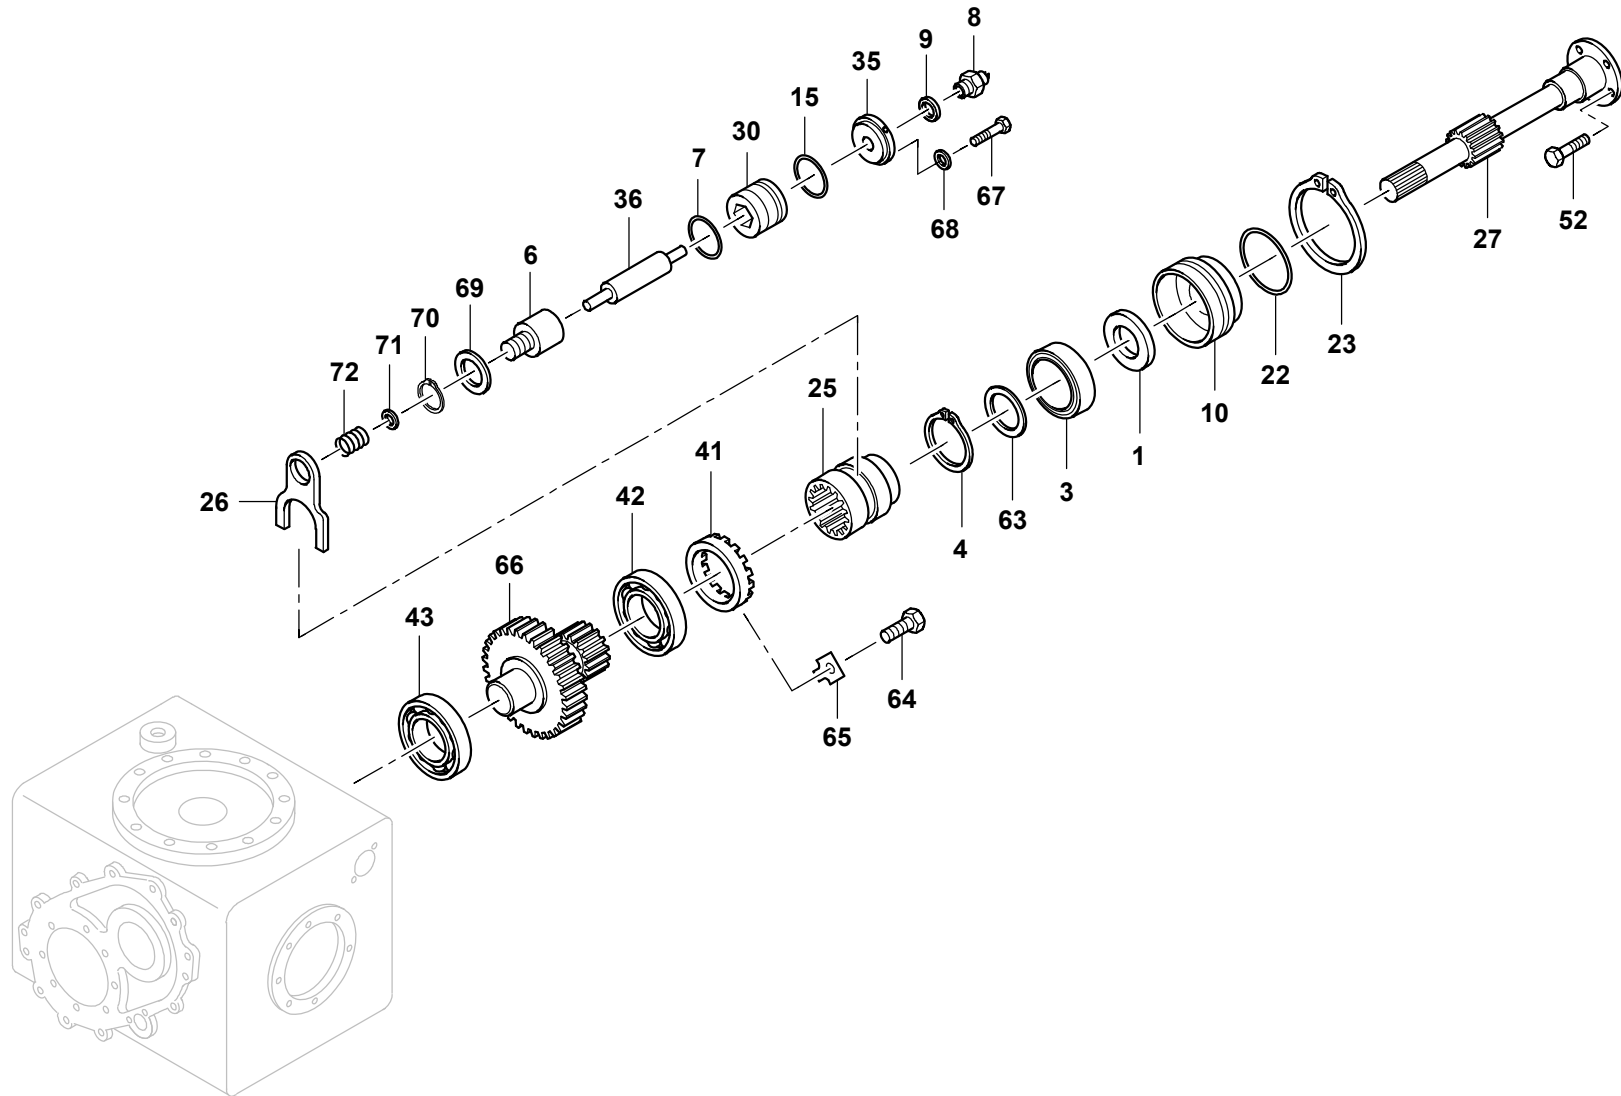

**GROVE**

ACHSANTRIEB  
AXLE DRIVE

BILDTAFEL  
PICTORIAL DISPLAY

04.14

**3121293-ETL D**

2/4

**GMK 4100  
BE 504  
G 061**

**GROVE**

ACHSANTRIEB  
AXLE DRIVE

BILDTAFEL  
PICTORIAL DISPLAY

04.14

**3121293-ETL D**

3/4

**GMK 4100**  
**BE 504**  
**G 061**

**GROVE**

ACHSANTRIEB  
AXLE DRIVE

BILDTAFEL  
PICTORIAL DISPLAY

04.14

**3121293-ETL D**

4/4

**GMK 4100**  
**BE 504**  
**G 061**